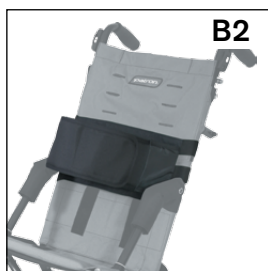

Trunk

B1	SP - 5-Point Immo. Belt CLASSIC RPRB010	S(SE)	M(SE)	M(SE)	M(SE)	€
B2	Chest immo. belt RPRB004	S	M	M	L	€
B3	Immobilisation Waistcoat RPRB005	UNI	UNI	UNI	UNI	€
B4	H-Style Harness RPRB007	S	M	M	M	€
B5	Comfort side protection RPRB020	S	M	M	M	€
B6	Extended side protection RPRB032	S	M	L	L	€